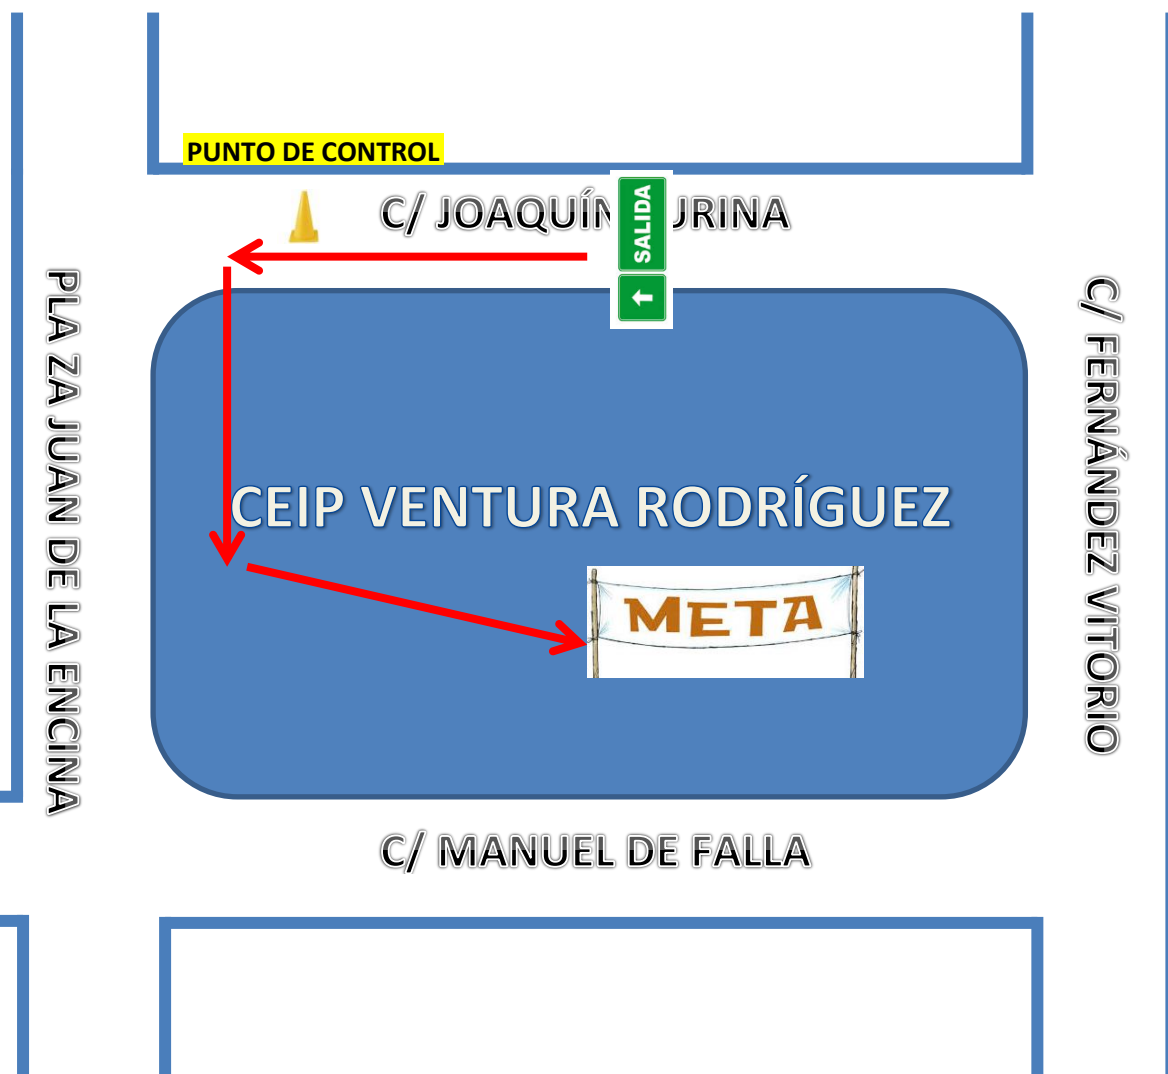

CATEGORÍA: CHUPETINES MASCULINO Y FEMENINO

DISTANCIA: 300 mts

HORA DE LA PRUEBA: 12:15h

(1 PASO POR CONTROL)