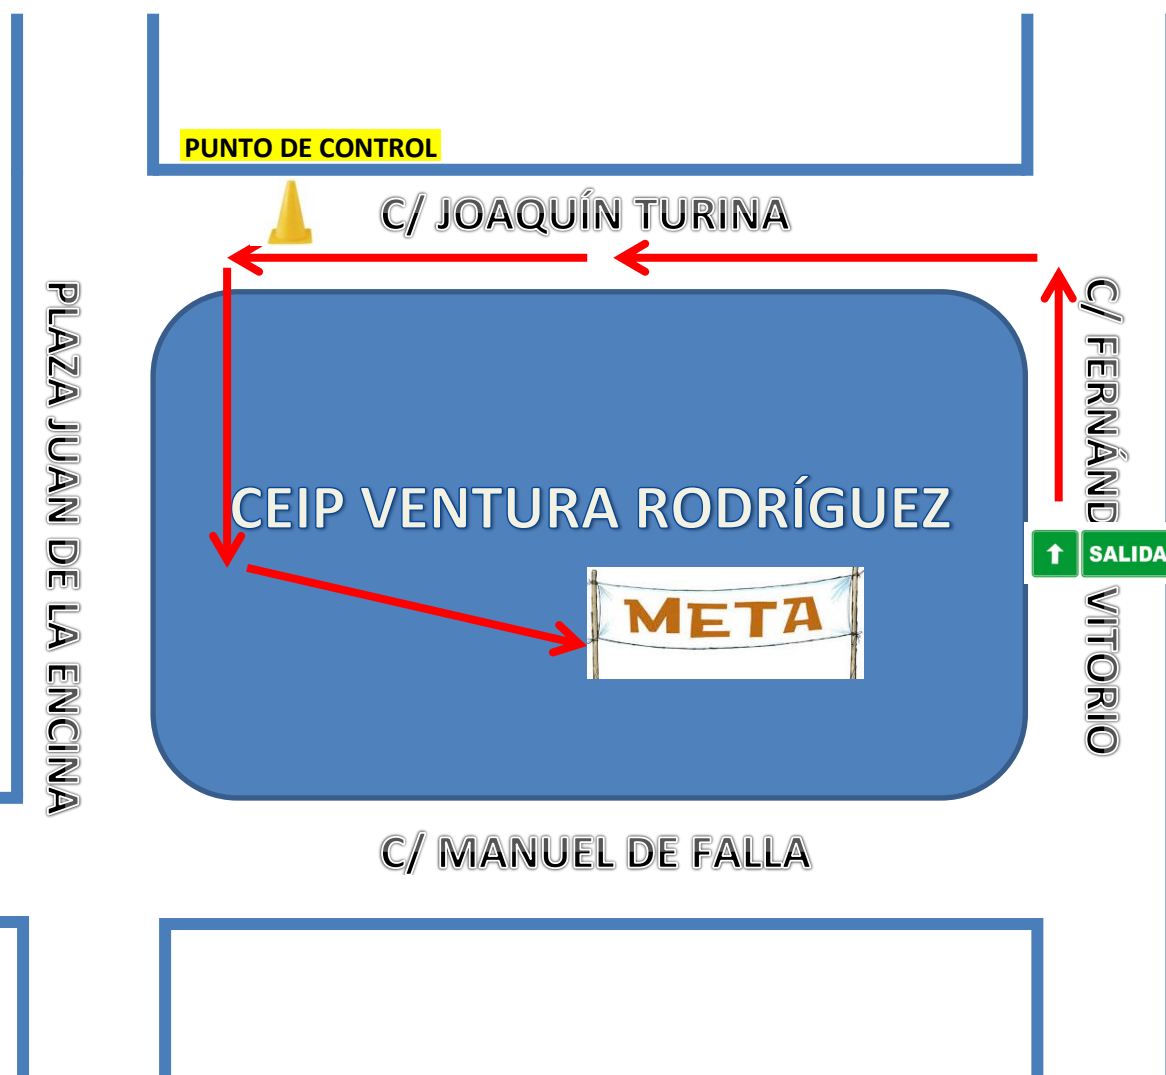

CATEGORÍA: RENACUAJO MASCULINO Y FEMENINO

DISTANCIA: 425 mts

HORA DE LA PRUEBA: 11:45h (MASCULINO) – 12:00h (FEMENINO)

(1 PASO POR CONTROL)