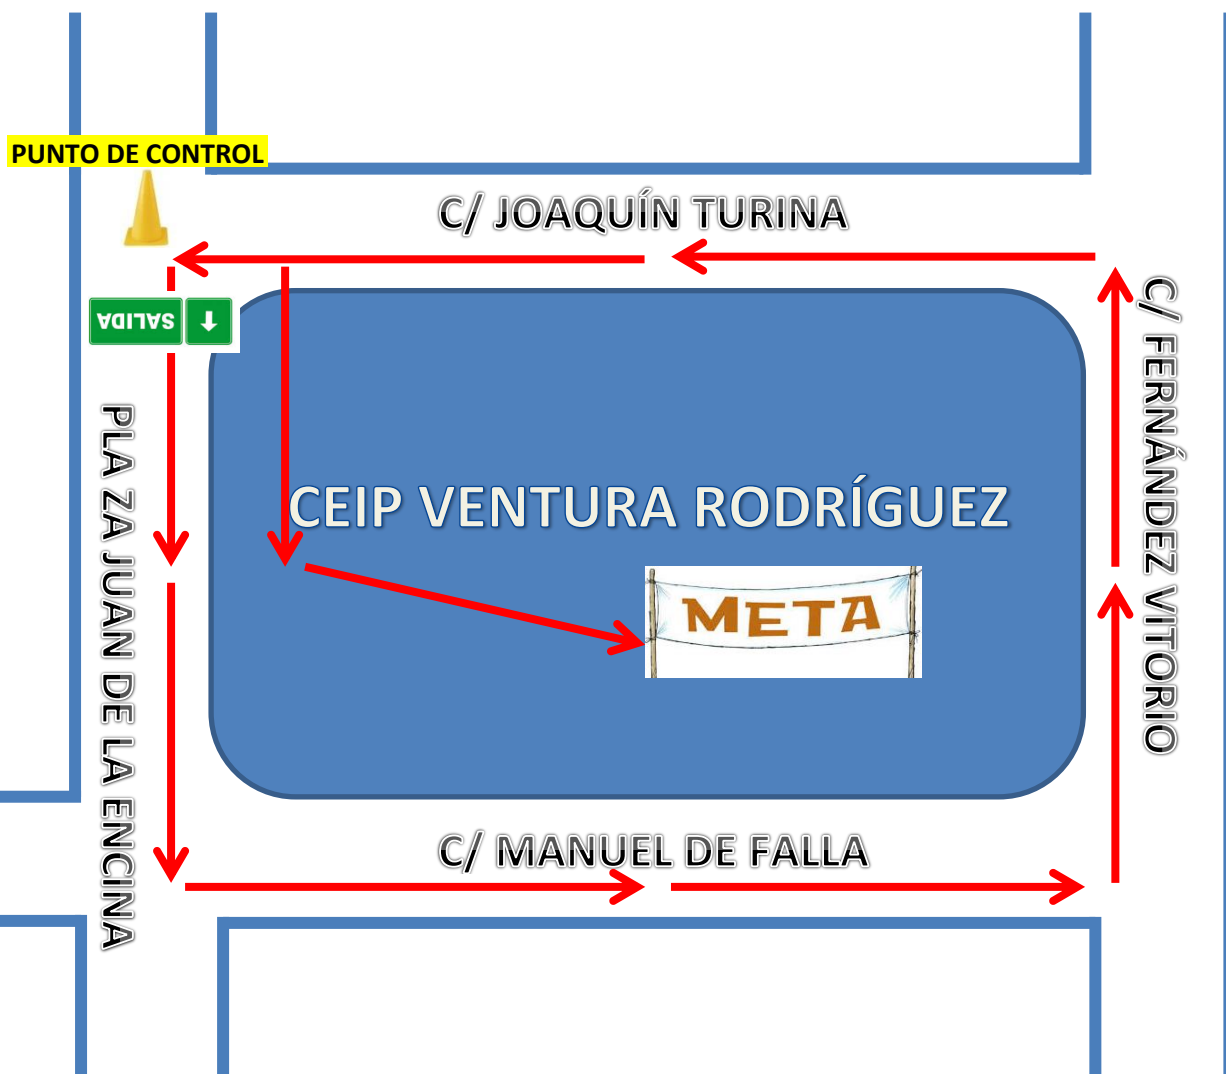

CATEGORÍA: OPEN MASCULINO Y FEMENINO

DISTANCIA: 2000 mts

HORA DE LA PRUEBA: 12:45h

4 vueltas al circuito
(3 PASOS POR CONTROL)