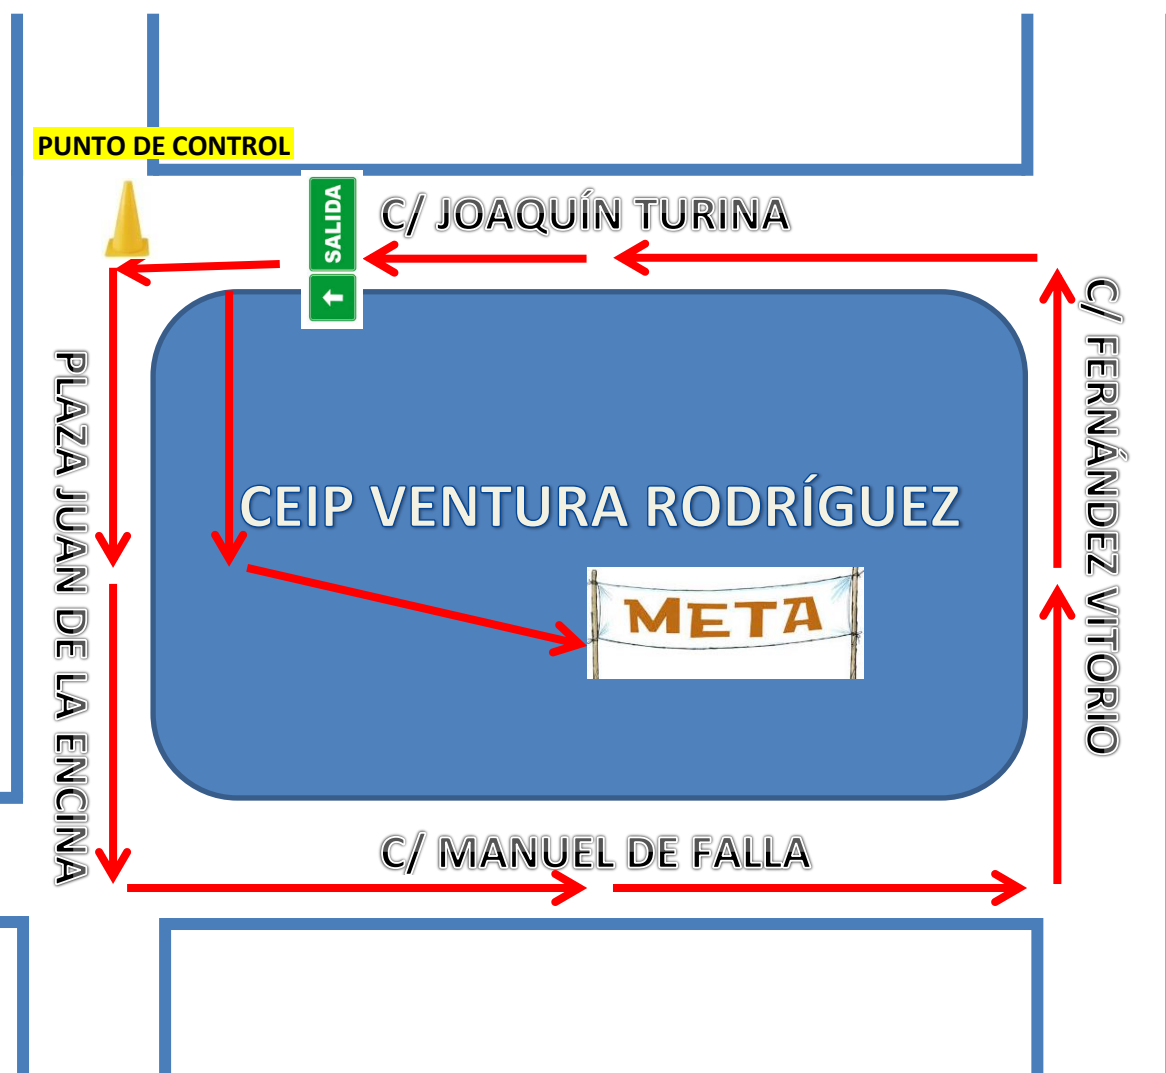

**CATEGORÍA: INFANTIL MASCULINO Y FEMENINO**

**DISTANCIA: 1275mts**

**HORA DE LA PRUEBA: 10:15h (MASCULINO) – 10:30h (FEMENINO)**

**2 vueltas al circuito**

*(3 PASOS POR CONTROL)*