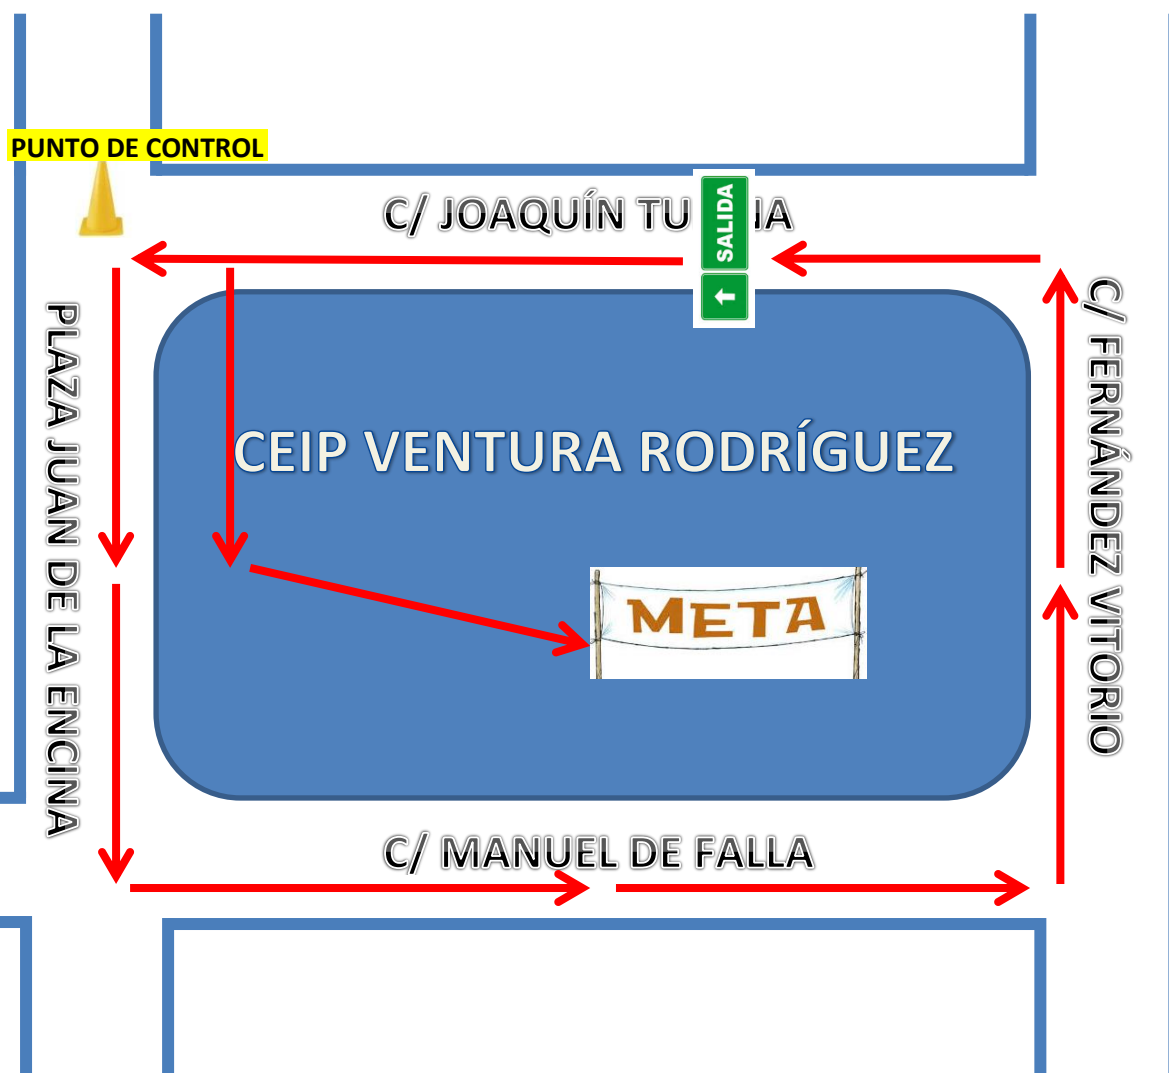

**CATEGORÍA: ALEVÍN** MASCULINO Y FEMENINO

**DISTANCIA:** 850 mts

**HORA DE LA PRUEBA:** 10:45h (MASCULINO) – 11:00h (FEMENINO)

**1 vuelta al circuito**

*(2 PASOS POR CONTROL)*