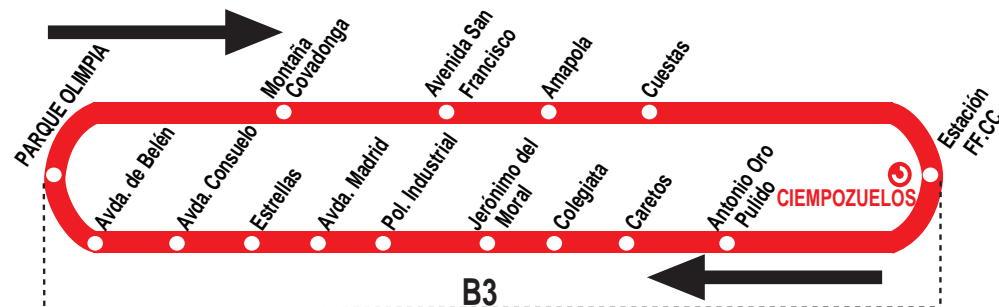

Circular Ciempozuelos

HORARIOS DE SALIDA DE LA PLAZA DE LA ESTACIÓN

Horarios de Invierno
Marzo 2005

Lunes a Viernes laborables															
8:	9:	10:	11:	12:	13:	14:	15:	16:	17:	18:	19:	20:	21:	22:	23:
37	27	17	07	22	12	02	17	07	22	12	02	17	07	22	12
	52	42	32	47	37	27	42	32	47	37	27	42	32	47	
		57		52		57		52		57		52		57	

Sábados laborables, Domingos y Festivos					
A		7:47*		8:37*	
De	9:27	a	22:47	cada	50 minutos

Notas: * Sólo sábados laborables.

LANZADERA AZUL Servicios directos (FF.CC. - Avenida de Madrid)

Lunes a Viernes laborables						
A	5:54	6:34	7:14	7:54	8:34	9:14

LANZADERA ROJA Servicios directos (FF.CC. - Parque Olimpia)

Lunes a Viernes laborables				
A	5:49	6:29	7:09	7:49

AI AUTOMNIBUS INTERURBANOS, S.A. C. Miguel Servet, 8. Pol. Ind. Rompecubas. 28045 Valdemoro, Madrid. **Tel: 902 198 788**