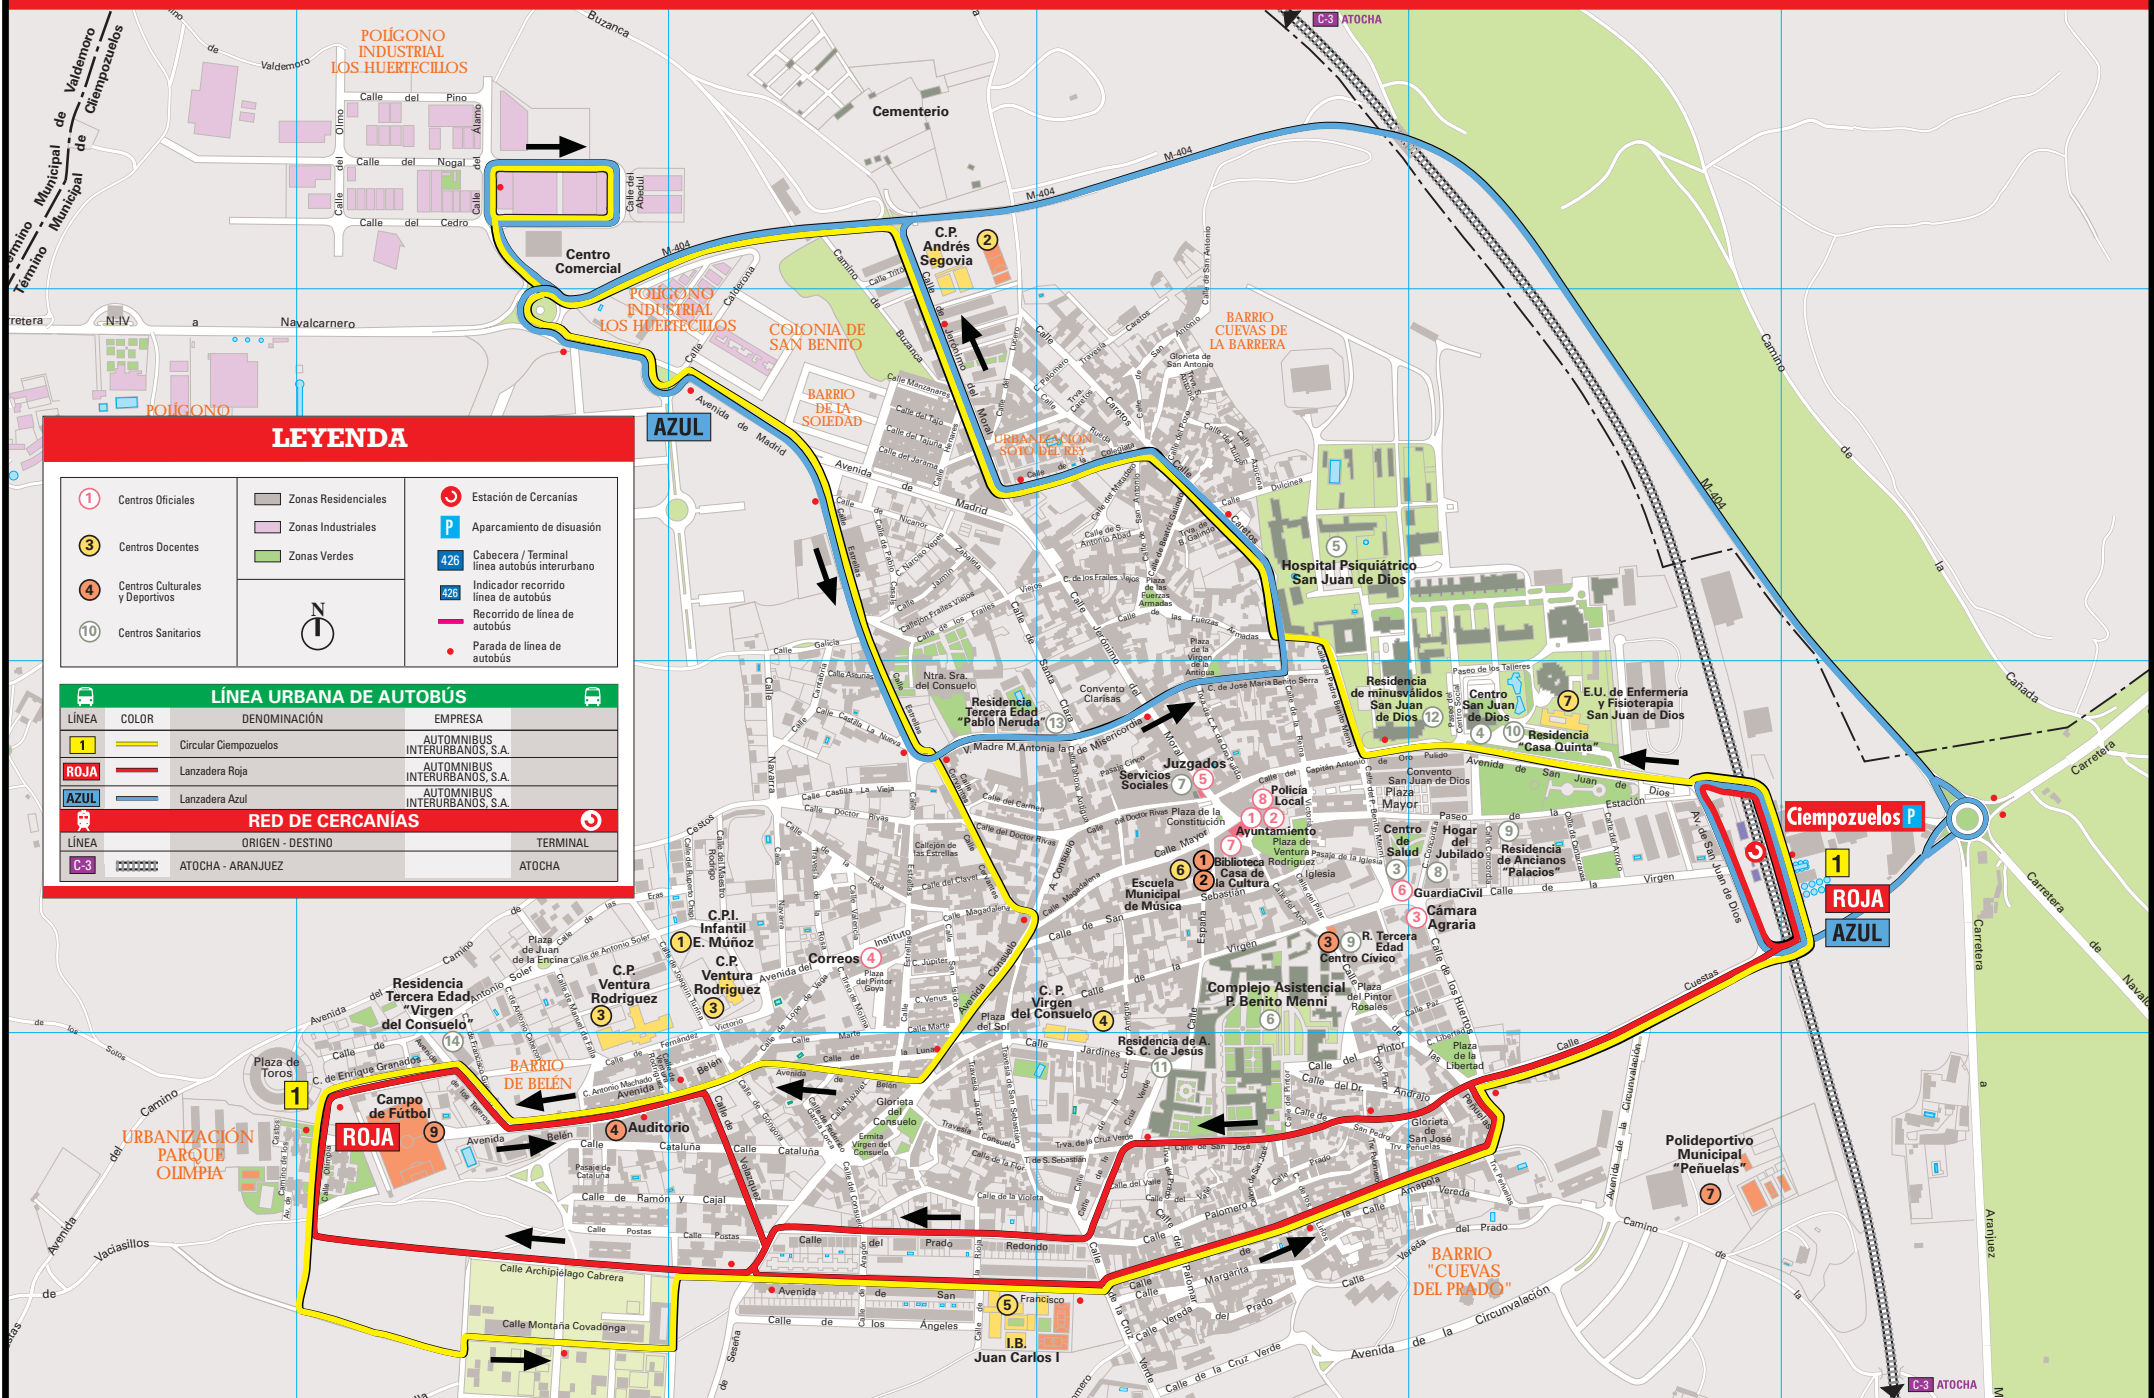

1 Circular de Ciempozuelos

LEYENDA

- ① Centros Oficiales
- ③ Centros Docentes
- ④ Centros Culturales y Deportivos
- ⑩ Centros Sanitarios
- Zonas Residenciales
- Zonas Industriales
- Zonas Verdes
- Estación de Cercanías
- Aparcamiento de disuasión
- 426 Cabecera / Terminal línea autobús interurbano
- 426 Indicador recorrido línea de autobús
- Recorrido de línea de autobús
- Parada de línea de autobús

LÍNEA URBANA DE AUTOBÚS

LÍNEA	COLOR	DENOMINACIÓN	EMPRESA
1	Amarelo	Circular Ciempozuelos	AUTOMIBUS INTERURBANOS, S.A.
ROJA	Rojo	Lanzadera Roja	AUTOMIBUS INTERURBANOS, S.A.
AZUL	Azul	Lanzadera Azul	AUTOMIBUS INTERURBANOS, S.A.

RED DE CERCANÍAS

LÍNEA	ORIGEN - DESTINO	TERMINAL
C-3	ATOCHA - ARANJUEZ	ATOCHA

1

Circular Ciempozuelos

HORARIOS DE SALIDA DE PARQUE OLIMPIA

Horarios de Invierno
Marzo 2005

Lunes a Viernes laborables														
8:	9:	10:	11:	12:	13:	14:	15:	16:	17:	18:	19:	20:	21:	22:
20	10	00	15	05	20	10	00	15	05	20	10	00	15	05
	35	25	40	30	45	35	25	40	30	45	35	25	40	30
		50		55		50		55		50		55		55

1

Circular Ciempozuelos

HORARIOS DE SALIDA DE LA PLAZA DE LA ESTACIÓN

Horarios de Invierno
Marzo 2005

Lunes a Viernes laborables															
8:	9:	10:	11:	12:	13:	14:	15:	16:	17:	18:	19:	20:	21:	22:	23:
37	27	17	07	22	12	02	17	07	22	12	02	17	07	22	12
	52	42	32	47	37	27	42	32	47	37	27	42	32	47	
		57		52		57		52		57		52		57	