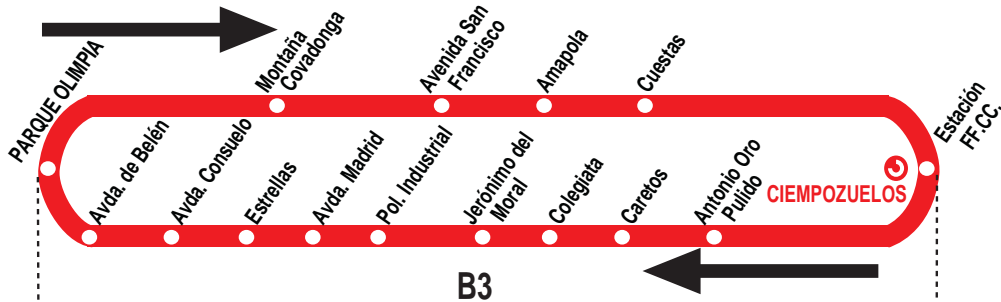

1 Circular de Ciempozuelos

LEYENDA

- ① Centros Oficiales
- ③ Centros Docentes
- ④ Centros Culturales y Deportivos
- ⑩ Centros Sanitarios
- Zonas Residenciales
- Zonas Industriales
- Zonas Verdes
- Estación de Cercanías
- Aparcamiento de disuasión
- 426 Cabecera / Terminal línea autobús interurbano
- 426 Indicador recorrido línea de autobús
- Recorrido de línea de autobús
- Parada de línea de autobús

LÍNEA URBANA DE AUTOBÚS

LÍNEA	COLOR	DENOMINACIÓN	EMPRESA
1	Amarelo	Circular Ciempozuelos	AUTOMIBUS INTERURBANOS, S.A.
ROJA	Rojo	Lanzadera Roja	AUTOMIBUS INTERURBANOS, S.A.
AZUL	Azul	Lanzadera Azul	AUTOMIBUS INTERURBANOS, S.A.

RED DE CERCANÍAS

LÍNEA	ORIGEN - DESTINO	TERMINAL
C-3	ATOCHA - ARANJUEZ	ATOCHA

1

Circular Ciempozuelos

HORARIOS DE SALIDA DE PARQUE OLIMPIA

Horarios de Invierno
Marzo 2005

Lunes a Viernes laborables														
8:	9:	10:	11:	12:	13:	14:	15:	16:	17:	18:	19:	20:	21:	22:
20	10	00	15	05	20	10	00	15	05	20	10	00	15	05
	35	25	40	30	45	35	25	40	30	45	35	25	40	30
		50		55		50		55		50		55		55